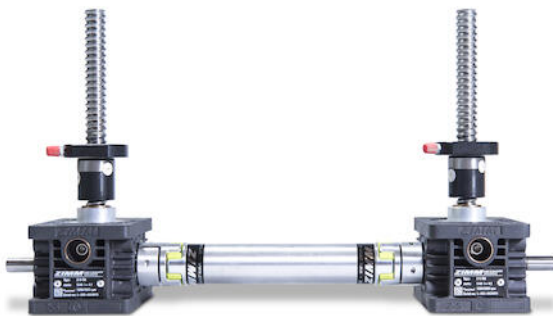

## Groneman: uw partner in aandrijven, besturen en verbinden

Groneman adviseert en levert een breed productenpakket van internationale A-merken die elkaar aanvullen en versterken.

**AANDRIJFTECHNIEK en BESTURINGSTECHNIEK (MOTION CONTROL):**

- **ZIMM** hefschroefspindels (vijzels)

- **MAYR** veiligheidskoppelingen, askoppelingen, elektromagnetische koppelingen en -remmen

**ELBE** cardanassen en cardankoppelingen

- **ELSO** naagelagerde kogel- en kruiskoppelingen volgens
- DIN808

In overleg bepalen we de beste oplossing voor uw toepassing. Dit kan een **roterende- of lineaire beweging** zijn maar óók een combinatie van beide.

- **LINMOT** lineaire- roterende servomotoren en besturingen voor snelle en nauwkeurige positionering

**ENSAT** zelftappende draaibussen (inserts voor o.a. metalen, kunststoffen, volkernmaterialen) Ook met alternatieve coatings die aan de RoHS criteria voldoen.

- 
- 
- 
- 

[Kijk op www.groneman.nl](http://www.groneman.nl)