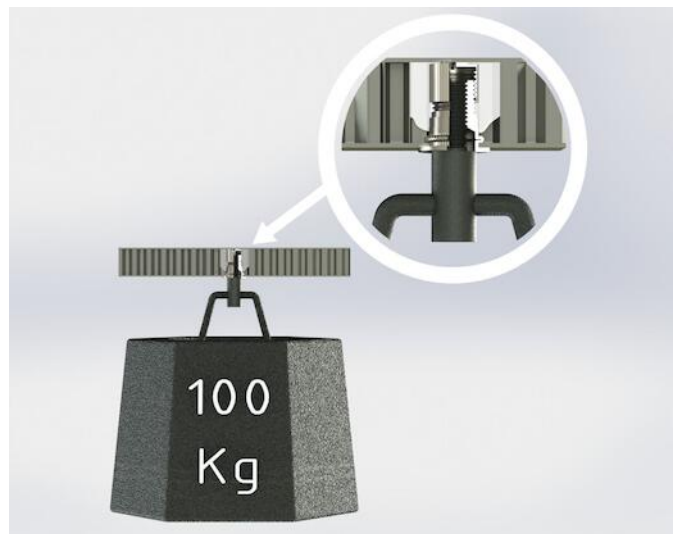

Het Italiaanse familiebedrijf Specialinsert telt momenteel 81 werknemers die samen in Turijn en Venetië kwalitatieve oplossingen produceren volgens de IATF kwaliteitssysteem 16949:2016.

Naast de vele standaardoplossingen is maatwerk ook mogelijk.

Specialinsert

In 2010 werd Juno Industries BVBA opgericht als expertise-hub voor de Italiaanse fabrikant Specialinsert.
Juno Industries biedt op die manier heel gespecialiseerde verbindingstechnieken aan die dankzij de samenwerking met de fabrikant en de 23 jaren expertise in deze niche steeds uw bevestigingsopportunititeit tot een goed einde brengt.

Vraag gerust een sample aan of bezorg ons uw materiaal in Italië zodat we gratis testen kunnen uitvoeren!