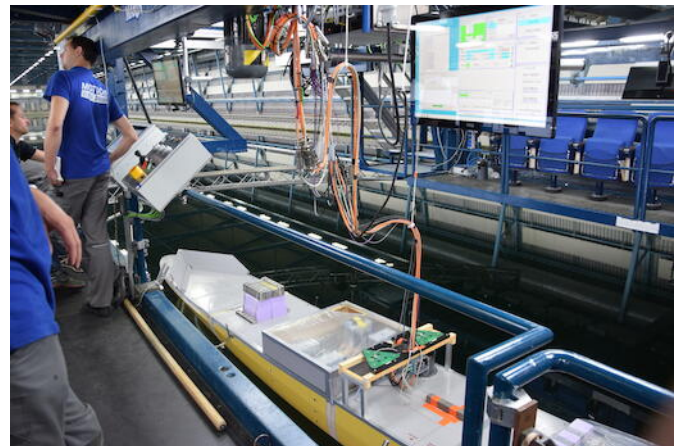

Verrassingsvrij

Een succesvolle applicatie kent geen stilstand. Onze oplossingen zijn daarom robuust, maar komen ook met een uitgekiend onderhoudsplan en 24/7 service. Zo kom je nooit voor verrassingen te staan.

MOTION IS OUR DRIVE

Mosterd

We pretenderen niet alles te weten, maar weten wel waar je de kennis haalt. Veel van onze klanten ervaren ons als een waardevol verlengstuk van de eigen organisatie.

Mooi toch?